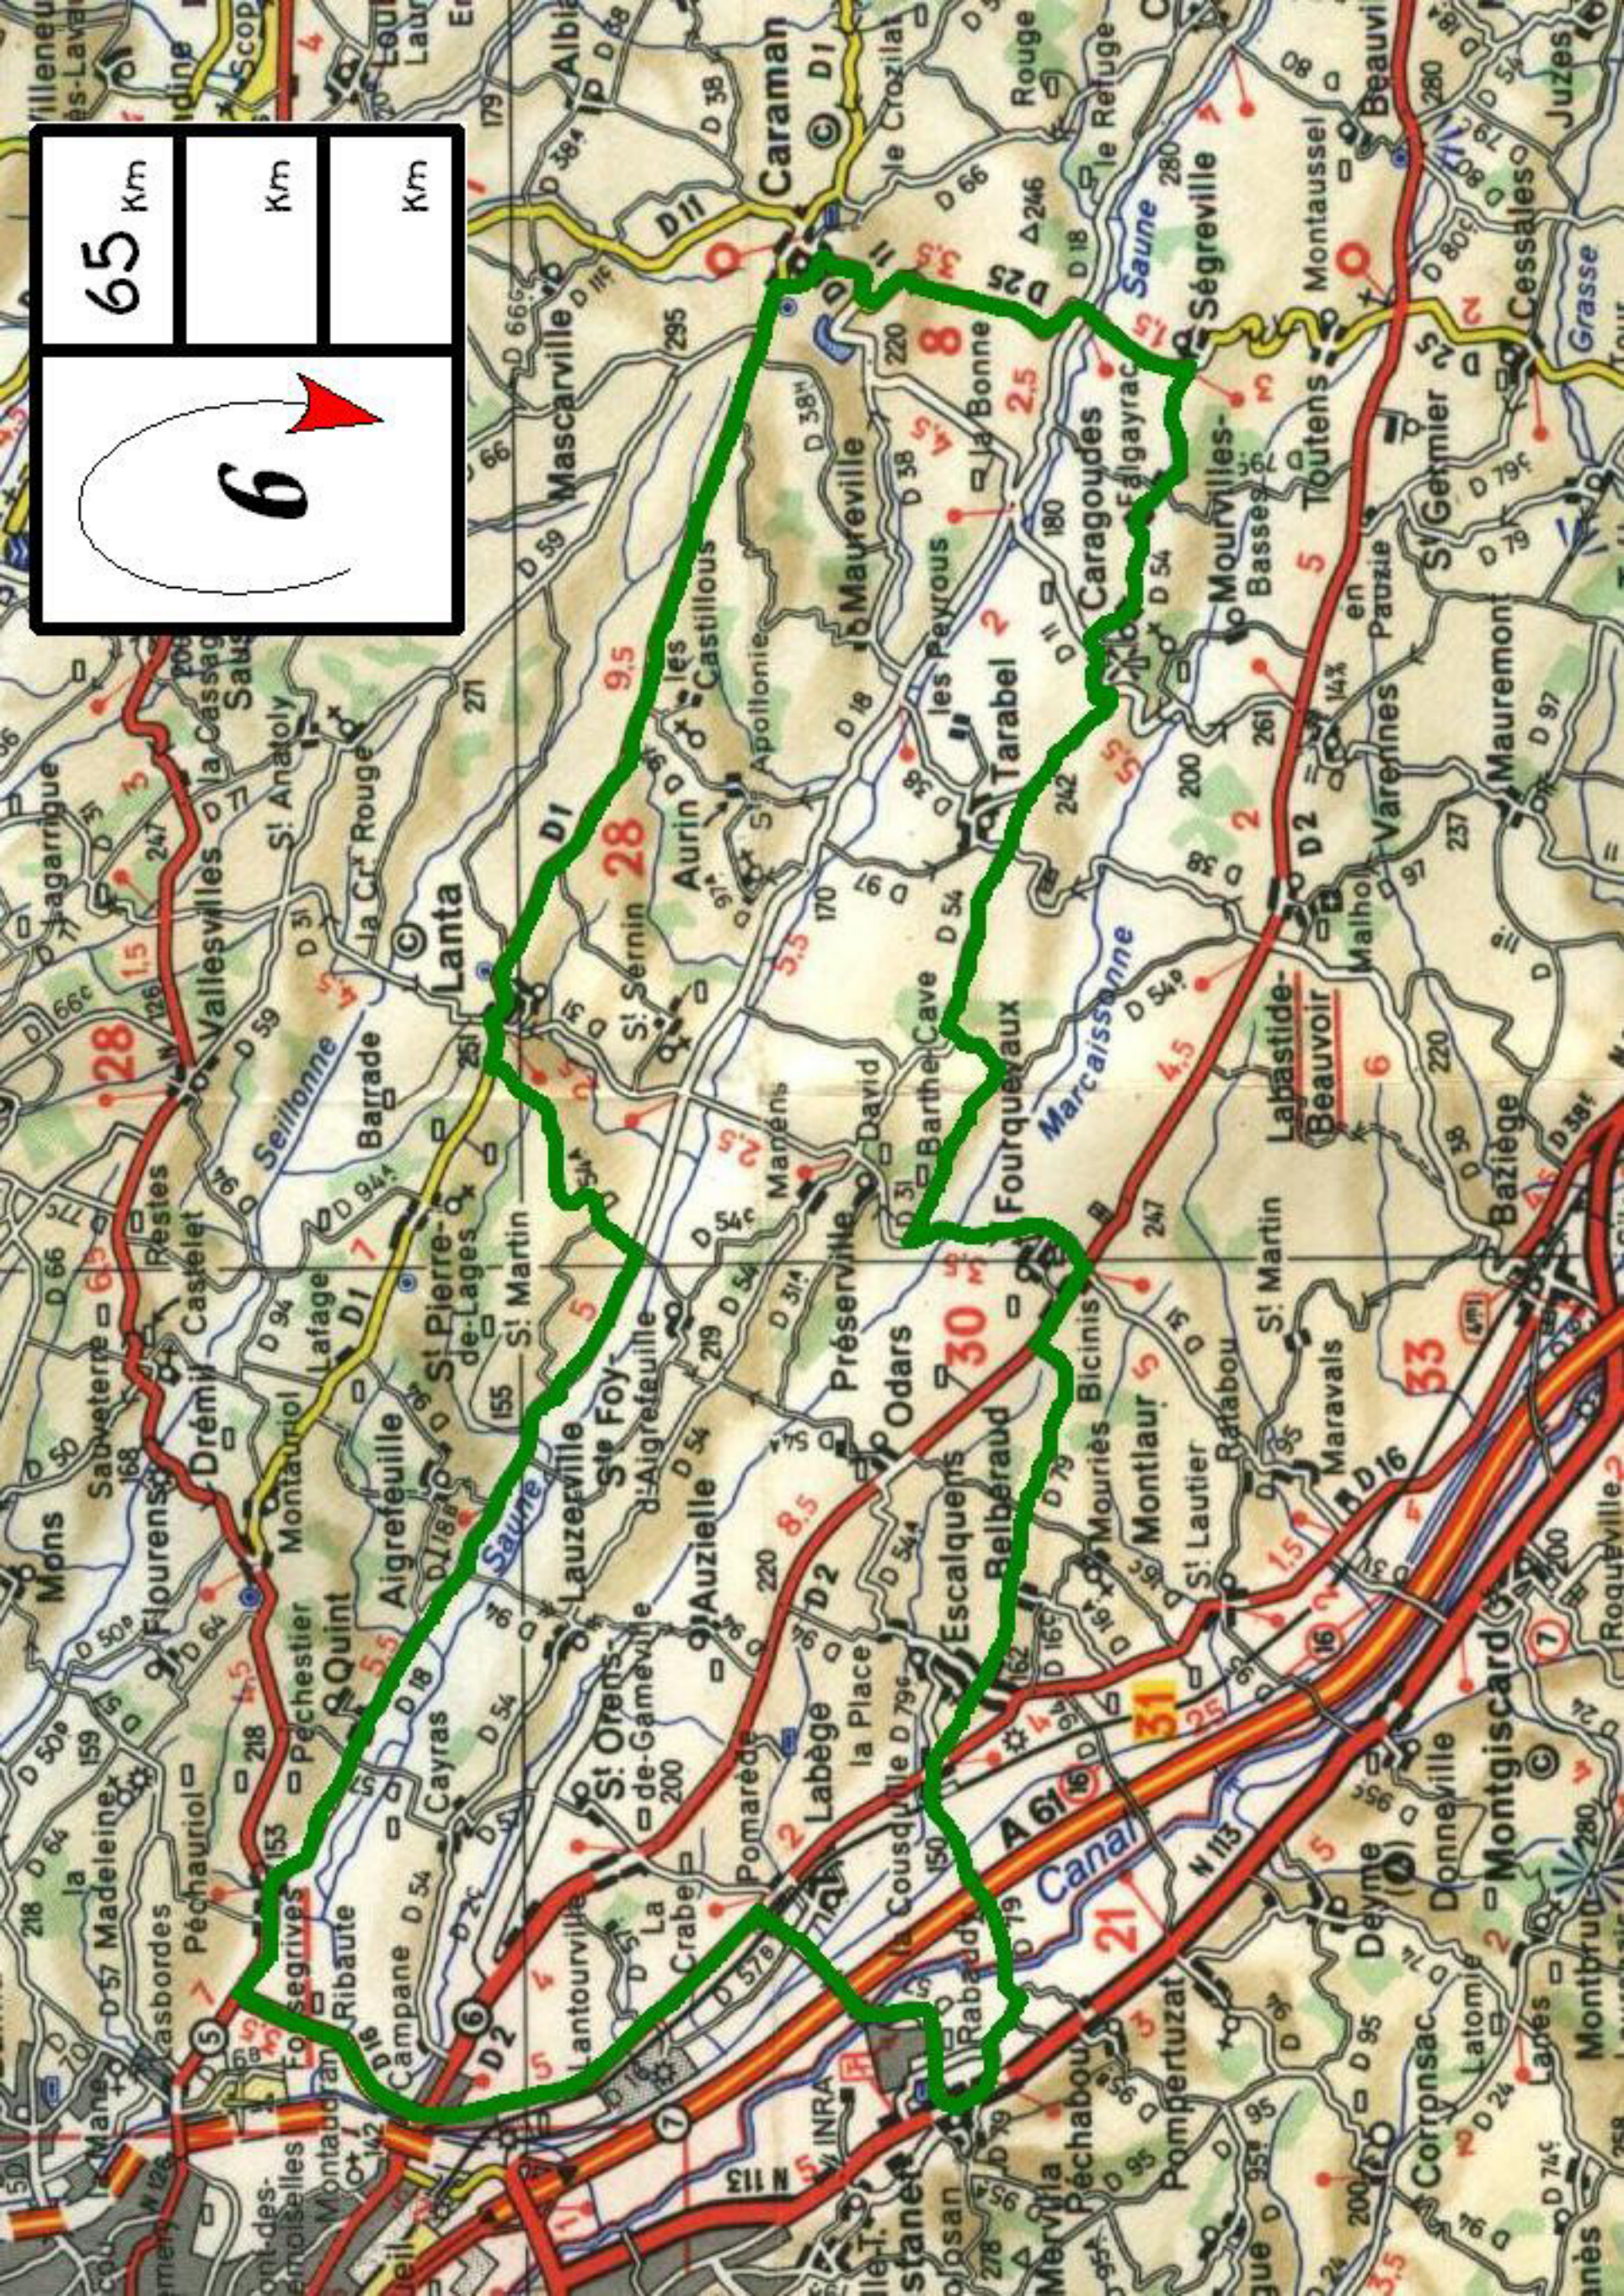

65 Km
Km
Km

CIRCUIT n° 6

<u>LIEU</u>	<u>Route</u>	<u>Distance</u>	<u>Remarques</u>
CASTANET	D79	6 Km	
ESCALQUENS	D79	1 Km	
BELBERAUD	D79	4.5 Km	
	D2	0.2 Km	
FOURQUEVAUX	D31	3 Km	
PRESERVILLE	D54 _D	4 Km	à droite avant Préserville
TARABEL	D54	2.5 Km	
CARAGOUEDES	D54	3.5 Km	
SEGREVILLE	D25	5 Km	
CARAMAN	D1	9.5 Km	
LANTA	D54 _A	2.5 Km	à gauche à la sortie de Lanta
Carrefour D18	D18	10.5 Km	
FONSEGRIVES	D16	5 Km	
	D57 _B	3 Km	
LABEGE	D57	4 Km	

CASTANET	A	64.5 Km
----------	---	----------------