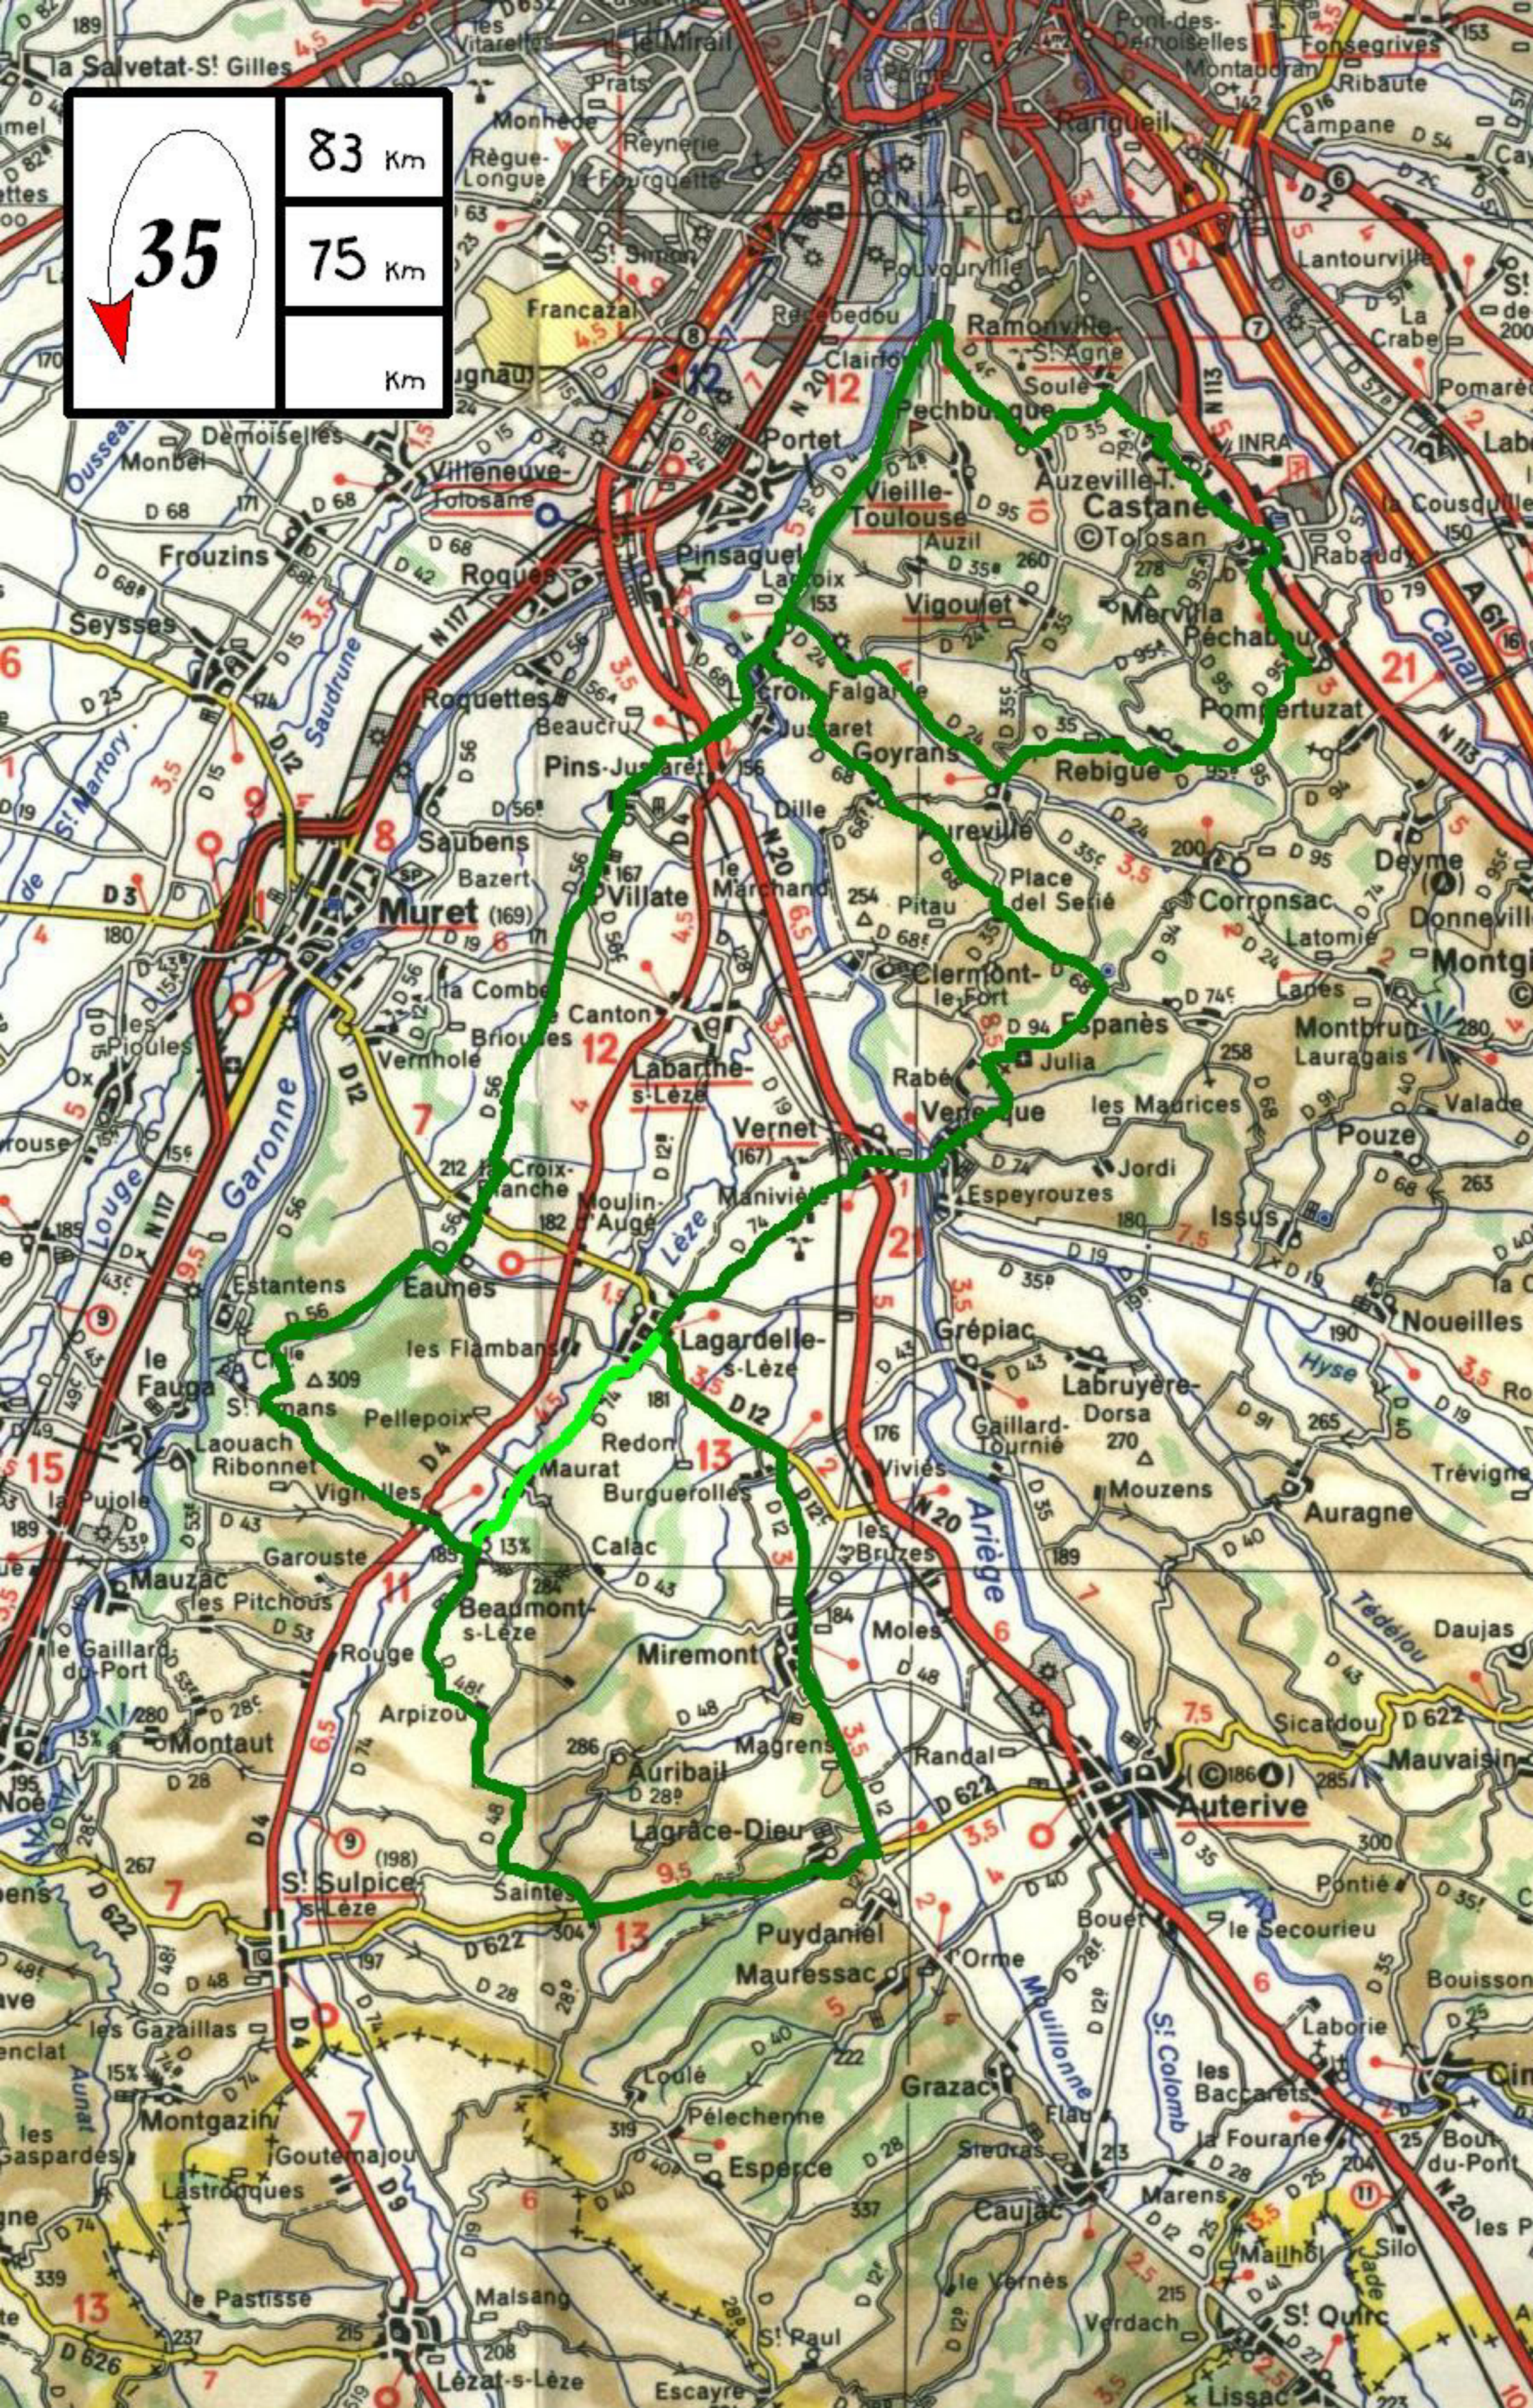

83 Km

75 Km

Km

35

CIRCUIT n° 35

<u>LIEU</u>	<u>Route</u>	<u>Distance</u>	<u>Remarques</u>
CASTANET		3 Km	
AUZEVILLE	D35	1.5 Km	
	D4 _c	1.5 Km	
PECHBUSQUE	D4	5 Km	
LACROIX FALGARDE	D4	2 Km	
	D56	1.5 Km	
PINS JUSTARET	D56	6.5 Km	
EAUNES	D56	4 Km	
Vers Estantens		5 Km	en haut de la côte à gauche
* BEAUMONT sur Lèze	D48 _i	4 Km	circuit court direct par MAURAT D74
* à droite	D48	1.5 Km	
* à gauche		1.5 Km	
* SAINTES	D622	4 Km	
* LAGRACE DIEU	D622	0.5 Km	
* MIREMONT	D12	3.5 Km	
	D12	6.5 Km	
LAGARDELLE sur Lèze	D74	6 Km	
VENERQUE	D35	1.5 Km	
	D94	3.5 Km	
	D68	5.5 Km	
GOYRANS	D68	3 Km	
	D4	1 Km	
LACROIX FALGARDE	D24	4 Km	
AUREVILLE	D35	2.5 Km	
REBIGUE	D95 _B	5 Km	par Péchabou

CASTANET

A

83.5 Km

B

75.5 Km

en évitant la partie marquée (*)