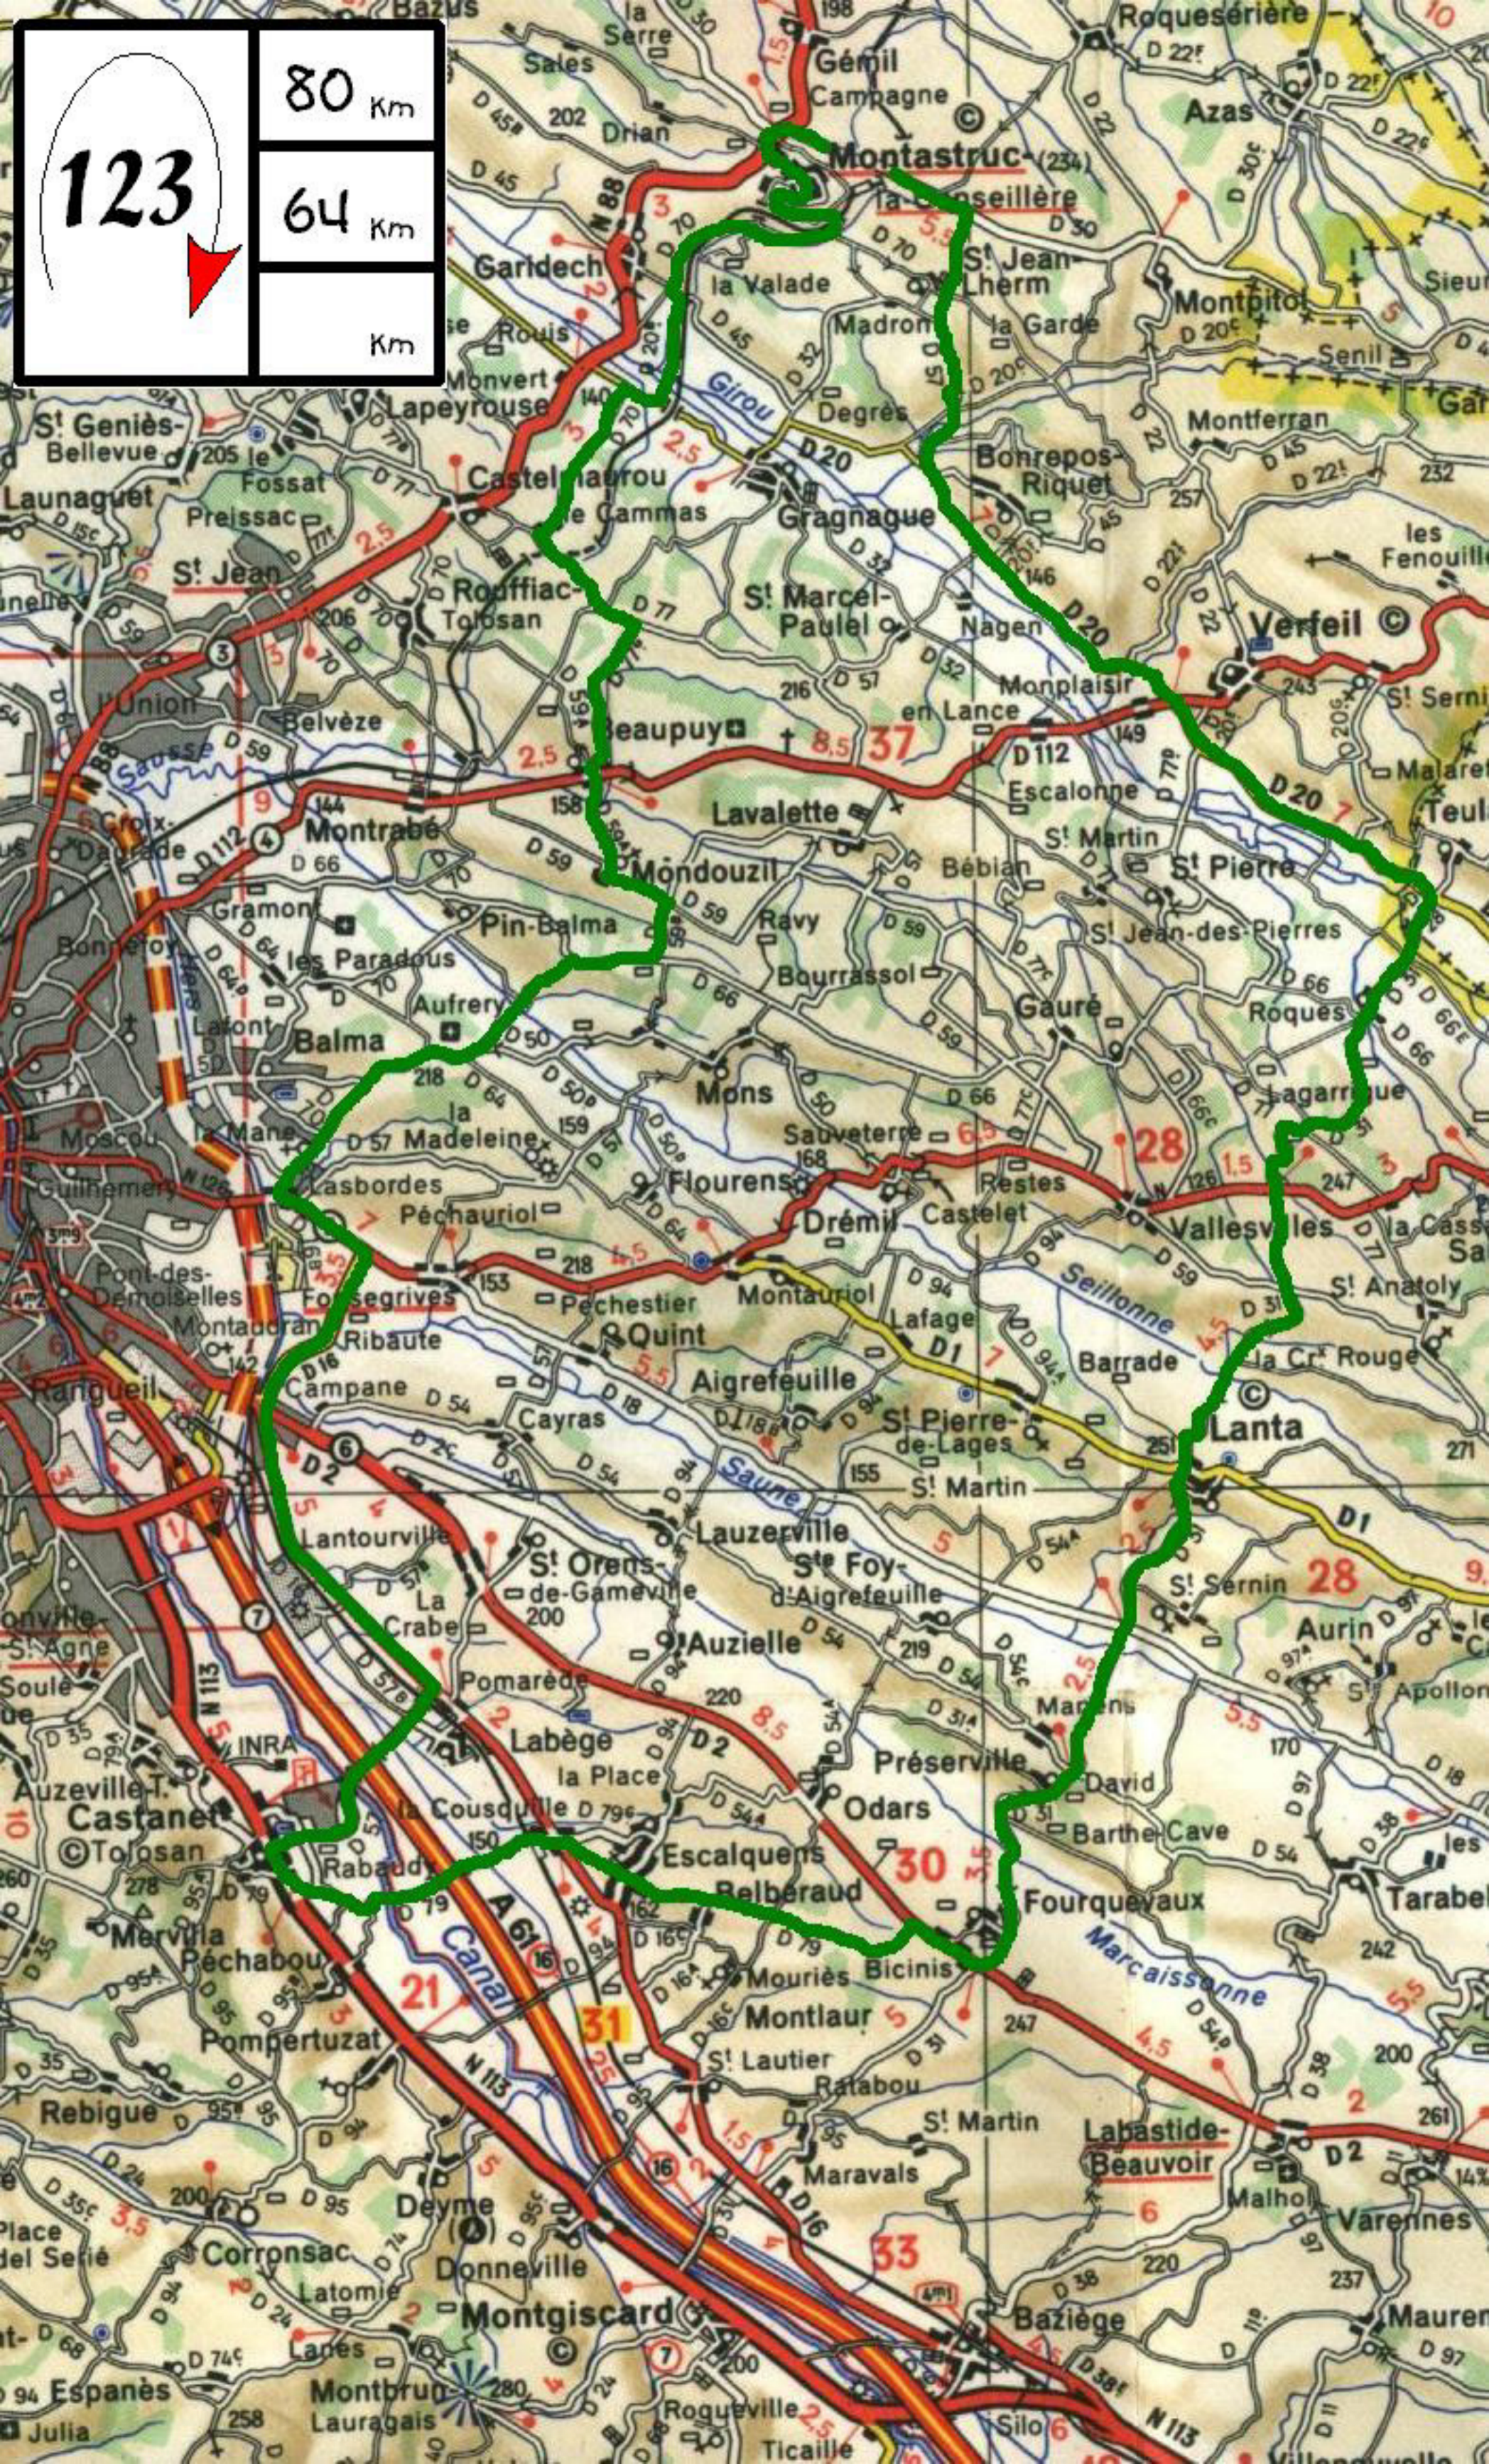

123

80 Km
64 Km
Km

CIRCUIT n° 123

<u>LIEU</u>	<u>Route</u>	<u>Distance</u>	<u>Remarques</u>
CASTANET	D57	2.5 Km	
LABEGE	D16	8 Km	
	D18	1 Km	
LASBORDES		1.5 Km	
	D50	1.5 Km	
		1.5 Km	
à gauche	D66	1 Km	
	D59 _B	0.5 Km	
	D59	0.5 Km	
	D59 _A	1 Km	
	D77 _G	2 Km	
	D77	2 Km	
	D70	2.5 Km	
	D20	0.5 Km	
	D20 _B	1.5 Km	
	D70	3 Km	
à gauche		1.5 Km	
* MONTASTRUC		1 Km	le circuit court revient par le même chemin
*	D30	3 Km	qu'à l'aller
*	D57	3.5 Km	
*	D20	10.5 Km	
*	D31	19 Km	par LANTA
* FOURQUEVAUX	D2	1 Km	
*	D79	6 Km	
* ESCALQUENS	D79	4 Km	

CASTANET	A	80 Km	
	B	64 Km	en évitant la partie marquée (*)